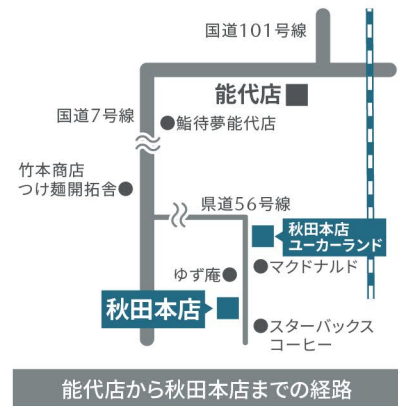

今後のアフターサービスは下記店舗にてサポートいたします

お客様のお車のメンテナンス・ご用命はマツダの新世代店舗

「秋田本店」「大館店」で対応させていただきます。

すべてのお客様に“安心・安全・快適”なカーライフを実現していただけるように、サポートさせていただきます。

疑問・質問なんでも結構です!お気軽にお問い合わせいただくと幸いです。

店長はじめスタッフ一同、皆様のご来店をお待ちしております。

東北マツダ 秋田本店

住所:秋田市八橋新川向15-39

TEL:018-823-7561