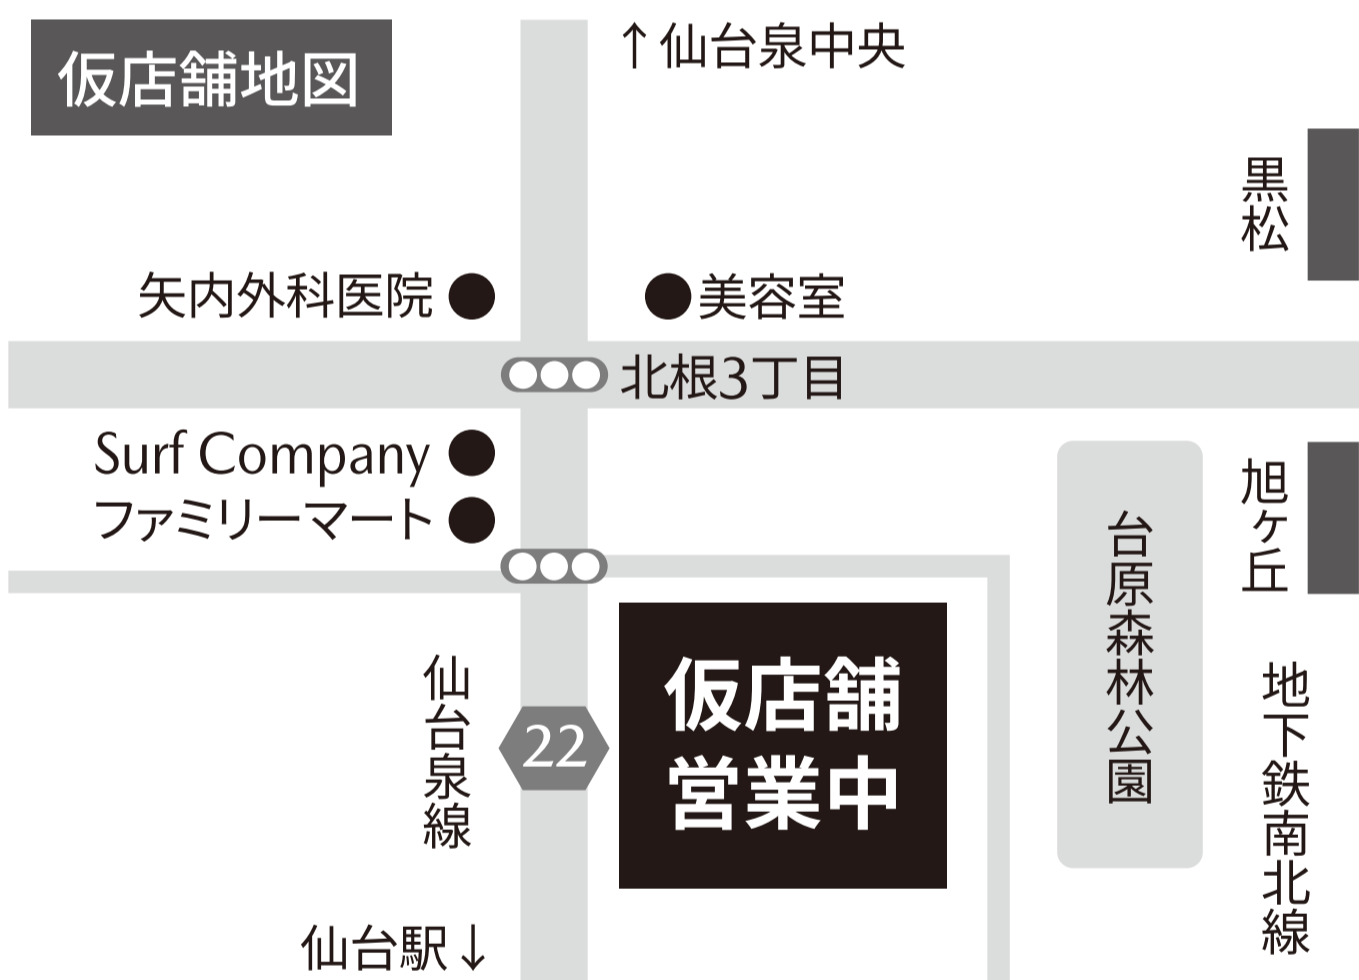

建替えに伴う一時移転のお知らせ

日頃より東北マツダ 南吉成店をご愛顧いただき誠にありがとうございます。

現在、南吉成店は店舗・整備工場の建替工事を行っております。新店舗は2023年春グランドオープンを予定しております。ご用命やお問い合わせは南吉成店 仮店舗までお気軽にお電話ください。

しばらくの間、大変ご不便、ご迷惑をおかけいたしますが、何卒ご理解のほどよろしくお願い申し上げます。

東北マツダ 南吉成店 店長 前田哲男
サービスマネージャー 瀬戸章友

南吉成店 仮店舗: Tel.022-303-2930

〒981-0902 宮城県仙台市青葉区北根2丁目8-20

メンテナンスの
Web予約は
こちらから

南吉成店

上記のQRコードを
読み取り下さい

お申し込み後、担当者
からご予約確定の
連絡をいたします。

※アフターサービスは他店舗でも承ります。
ご要望の際は担当スタッフまでお申し付けください。

[完成予想図]